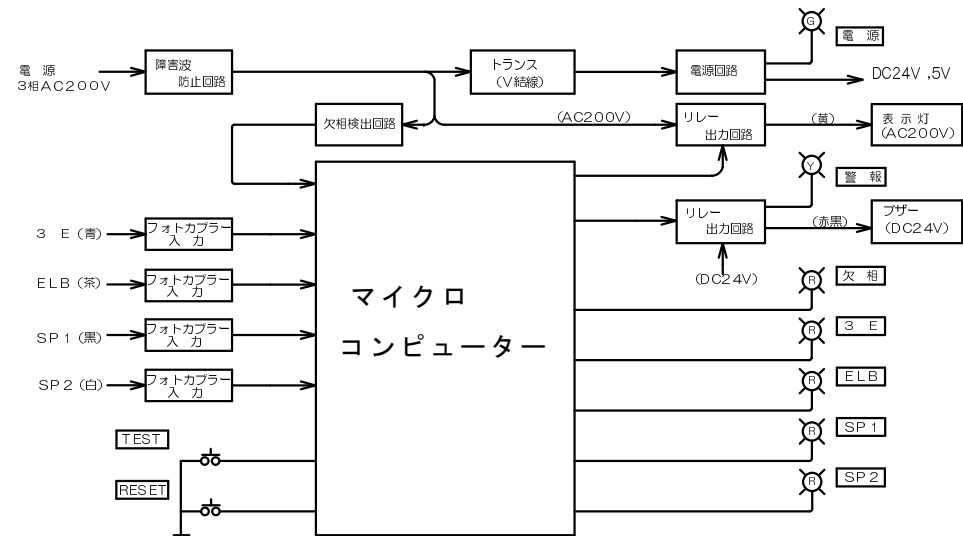

## 外形図

□ 出線 (30 cm)

電源・表示 (VSF0.75°)  
入力信号 (KV0.5°)

## 外部接続図

## 内部ブロック図

## 材質・色

	材質	色
表面カバー	ポリカーボネイト	ホワイトグレー
ベース	鉄	アイボリー (マンセル5Y7/1近似)

品名		異常警報リレー	
承認 徳茂	型式	AS-015	
検図 大川	四番	N-54301	REV. 1
製図 山崎			
2016.10.18	新潟電機株式会社		