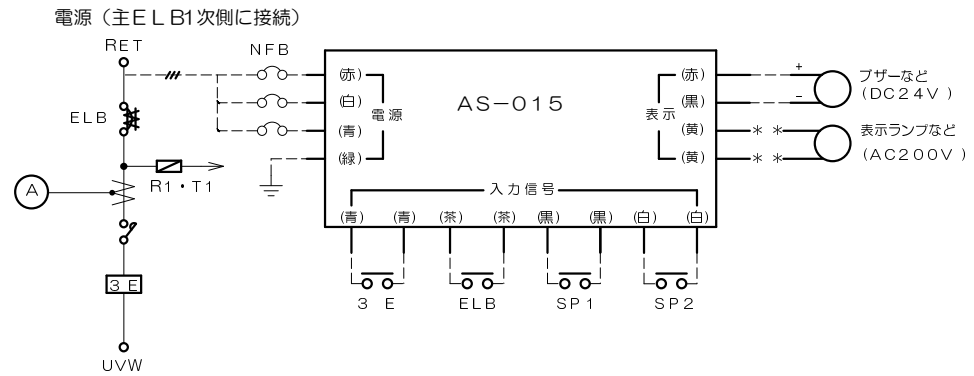

## 外形図

□ 出線 (30 cm)

電源・表示 (VSF0.75°)  
入力信号 (KV0.5°)

## 外部接続図

## 内部ブロック図

## 材質・色

	材質	色
表面カバー	ポリカーボネイト	ホワイトグレー
ベース	鉄	アイボリー (マンセル5Y7/1近似)

品名		異常警報リレー	
承認 徳茂	型式	AS-015	
検図 大川	四番	N-54301	REV. 1
製図 山崎			
2016.10.18	新潟電機株式会社		