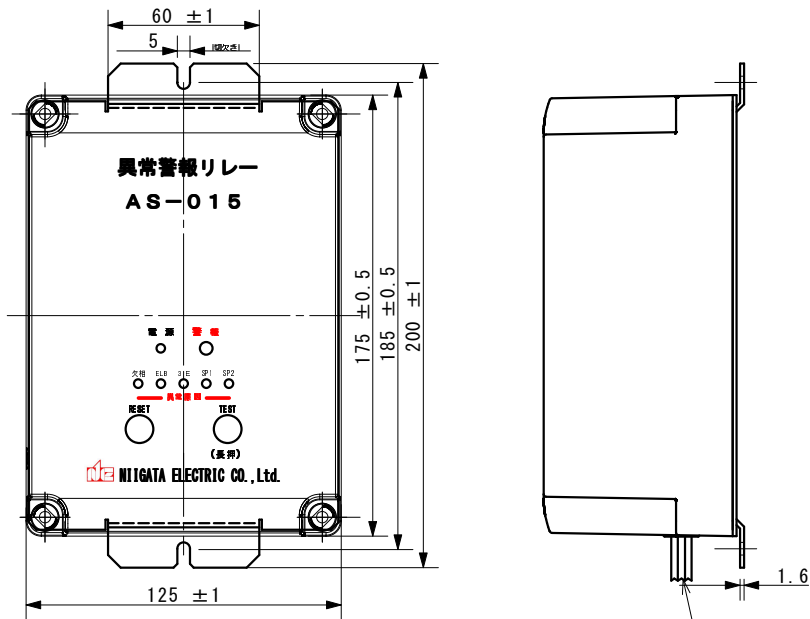

## 外形図

□ 出線 (30 cm)

電源・表示 (VSF0.75°)  
入力信号 (KV0.5°)

## 外部接続図

## 内部ブロック図

## 材質・色

	材質	色
表面カバー	ポリカーボネイト	ホワイトグレー
ベース	鉄	アイボリー (マンセル5Y7/1近似)

品名		異常警報リレー	
承認 徳茂	型式	AS-015	
検図 大川	四番	N-54301	REV. 1
製図 山崎			
2016.10.18	新潟電機株式会社		