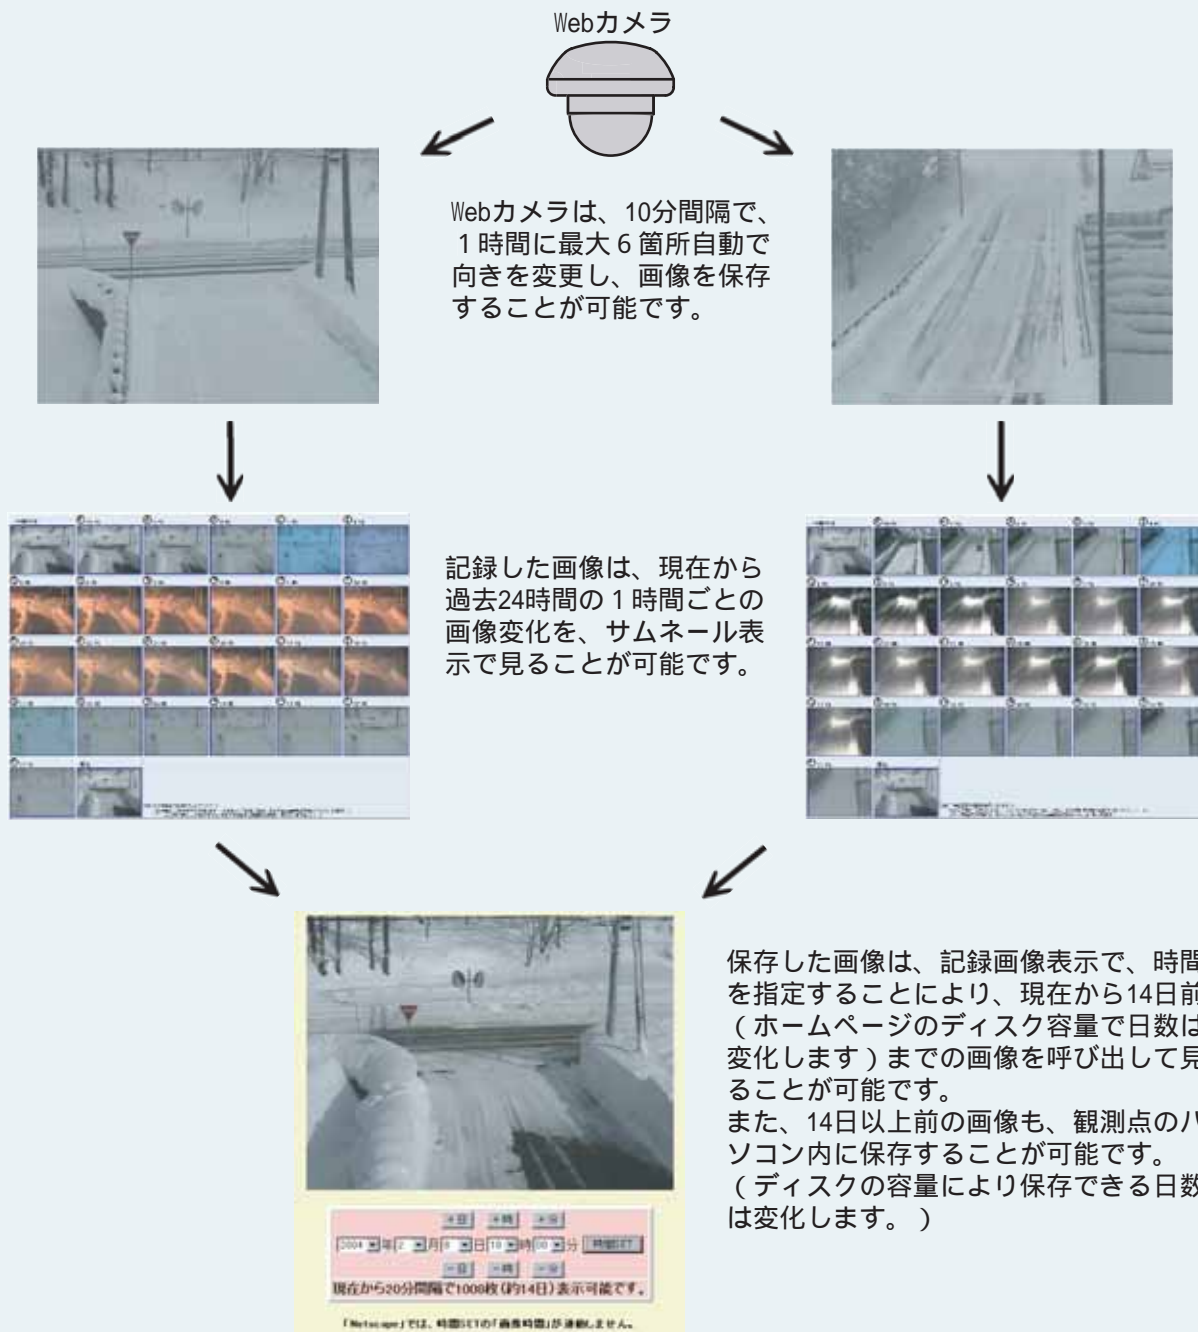

Webカメラ

Webカメラは、パン・チルト・42倍ズーム・カラーナイトビュー機能を搭載。一定時間ごとに、カメラの向きをコントロールして画像を保存し、サムネイル・アニメーション等で過去24時間の画像変化を見ることが可能です。また記録画像表示にて、過去24時間以前の画像も呼び出して見ることが可能です。

オプション

- ・ 気象観測装置
風速計・風向計・雨量計・温湿度計等の気象観測装置を、必要に応じて追加することが可能です。
- ・ 消雪ポンプ等の状態監視及びコントロール
3Eリレー・フロートレスリレー等の状態監視、ポンプのON・OFFコントロール。

積雪自動観測システム